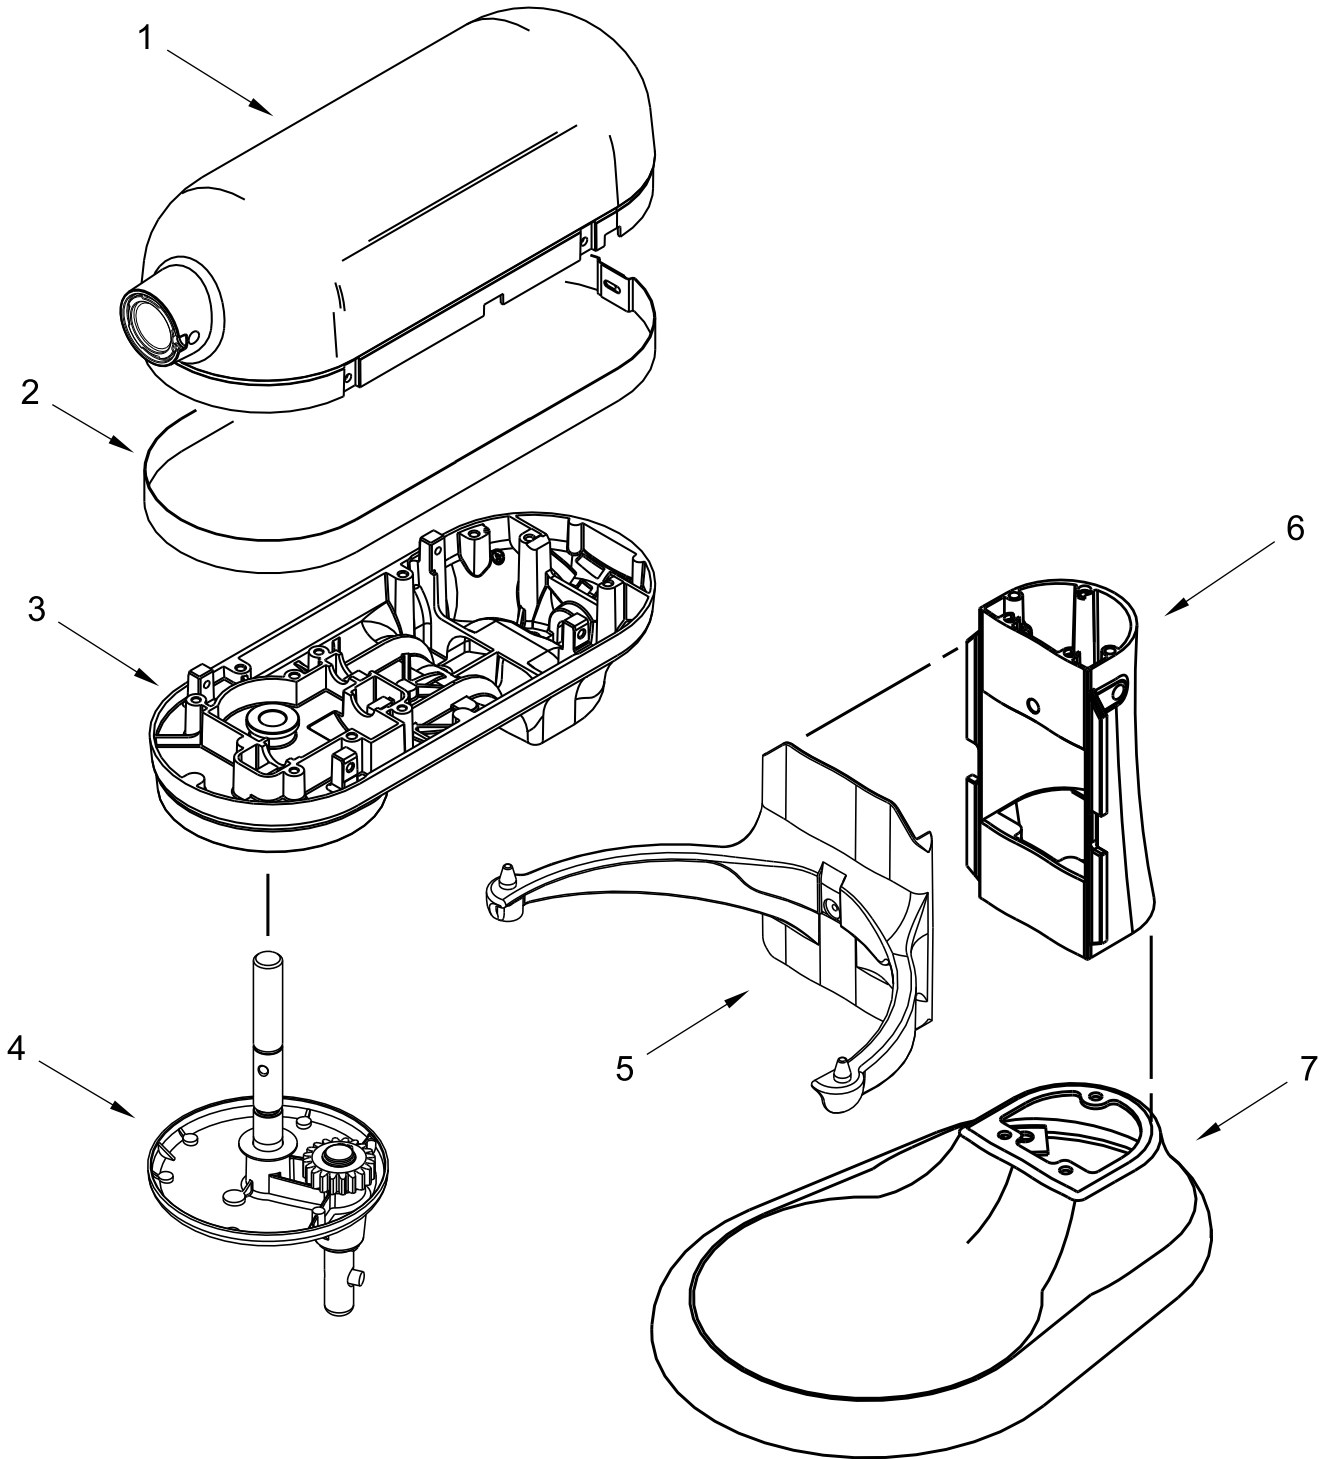

KitchenAid®

**6 QT. STAND MIXER
PROFESSIONAL 600 BOWL LIFT**

MODELS:

KP26M1XQ3PT5 (Pistachio)

KP26M1XQ3VB5 (Matt Vintage Blue)

COLOR VARIATION PARTS

COLOR VARIATION PARTS

<u>Illus.</u> <u>No.</u>	<u>Part No.</u>	<u>Description</u>	<u>Illus.</u> <u>No.</u>	<u>Part No.</u>	<u>Description</u>	<u>Illus.</u> <u>No.</u>	<u>Part No.</u>	<u>Description</u>
1	W11255425	Motor Housing Matte Vintage Blue	4	W11255422	Planetary Matte Vintage Blue	6	W11255413	Column & Pins Matte Vintage Blue
	9708090	Pistachio		9708190	Pistachio		9708104	Pistachio
2	9708371	Trim Band Platinum/Frost	5	W11255416	Bowl Support & Pins Matte Vintage Blue	7	W11255409	Base & Foot Assembly Matte Vintage Blue
3	W11255419	Lower Gearcase Matte Vintage Blue		W11417635	Pistachio		9708107	Pistachio
	9708097	Pistachio						